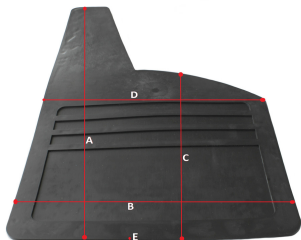

H129

Sociedade de Borrachas Ralpi, Lda

PALAS JEEP/PICK-UP JAPONESES

H912

H914

H916

H918

H920

H922

OBS: MEDIDAS UNIVERSAIS PARA TODOS OS EXEMPLOS ACIMA DESCRITOS

MEDIDAS

A: 499mm

B: 311mm

C: 287mm

D: 311mm

E: 4mm